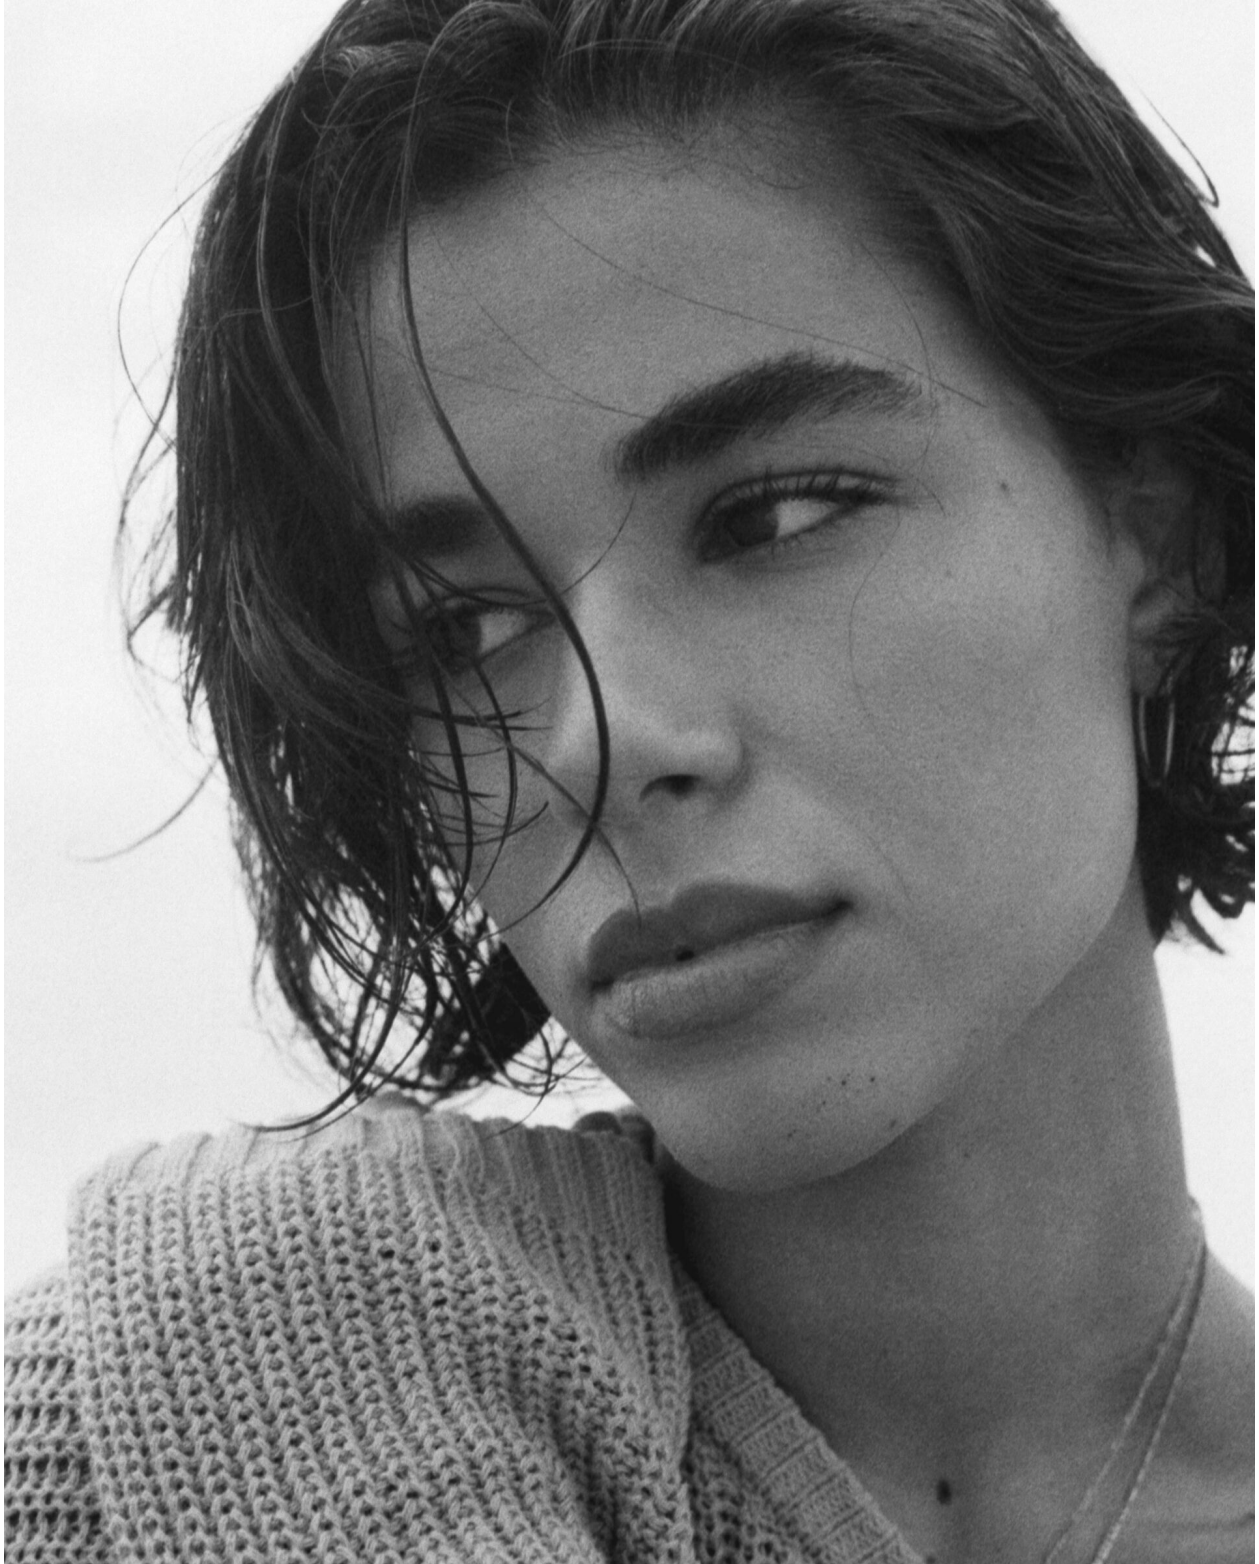

MADLINE CABRALL

height 5'9.5 · bust 33" · waist 25" · hips 37" · dress 36 EU/6 US/8 UK
hair brown · eyes brown